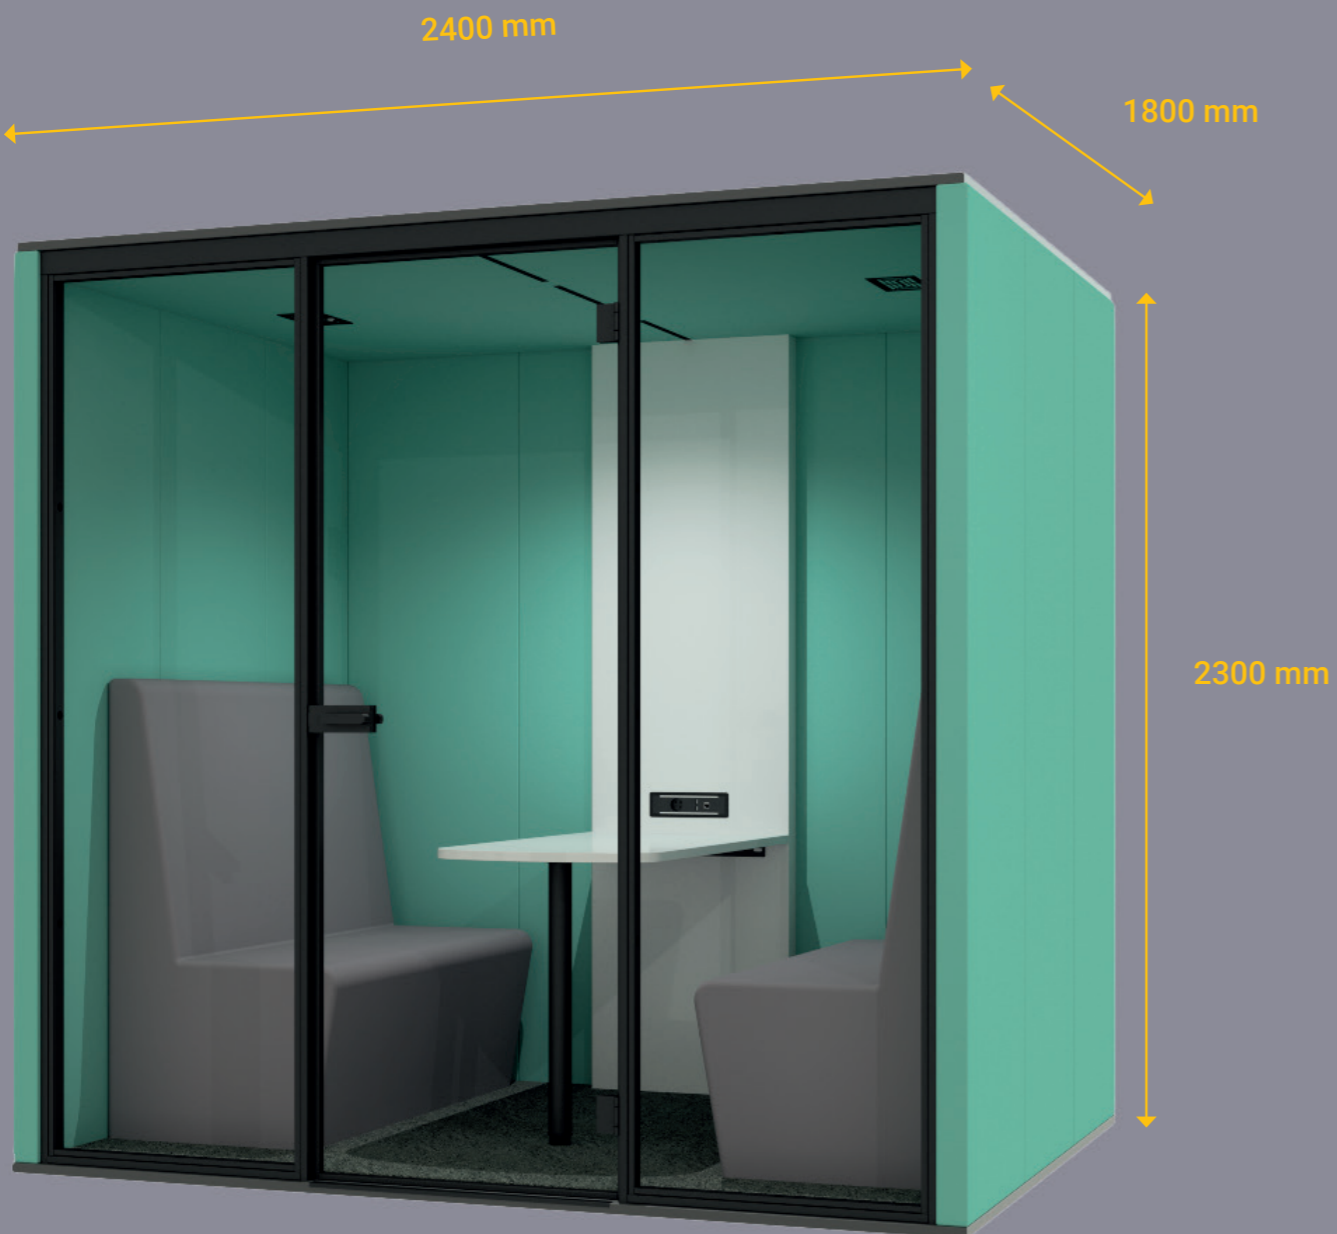

Standardní barva rámu

černá struktura
RAL 9005

Dezény dřeva

bílá

šedá

akát

dub světlý

ořech

dub antracit

NATURALLY SOUNDPROOF

CUBE MEET NF

- Rozměr palety: 2370×870×1800 mm / Přepravní hmotnost: 710 kg

CUBE MEET NF

AKUSTICKÝ JEDNACÍ BOX – 4 osoby

Vhodný pro jednání, brainstorming nebo soukromý rozhovor

- Vnější rozměry:	2400×1800×2300 mm
- Vnitřní rozměry:	2250×1640×2160 mm
- Váha:	520 kg
- Rám:	kovový, prášková barva
- Standardní barvy rámu:	černá RAL 9005
- Stěny, strop:	sendvičový panel s akustickou výplní
- Podlaha:	šedý koberec
- Dveře:	kalené akustické sklo
- Otevírání dveří:	pravé
- Ventilace:	automatická
- Osvětlení:	LED, neutrální bílá
- Snížení hladiny řeči:	třída A+ podle ISO 23351
- Barevné provedení:	dekorativní látka dle vzorníku
- Vybavení:	stůl 600×1200×750 mm, panel ve zvoleném dekoru dřeva se zabudovanou elektrickou zásuvkou: 230V (1×), připojení USB (2×), LAN (1×), pohybový senzor, osvětlení, ventilátor, koberec
- Příslušenství:	2× čalouněná lavice: 1300×680×1200 mm

Akustické boxy CUBE NF, jež byly testovány v akreditované laboratoři TZUS dle normy ISO 23351-1:2020, dosáhly výjimečných hodnot snížení úrovně hladiny řeči. Boxy CUBE NF se řadí do třídy A+ a patří tak mezi top akustické produkty dostupné na trhu.