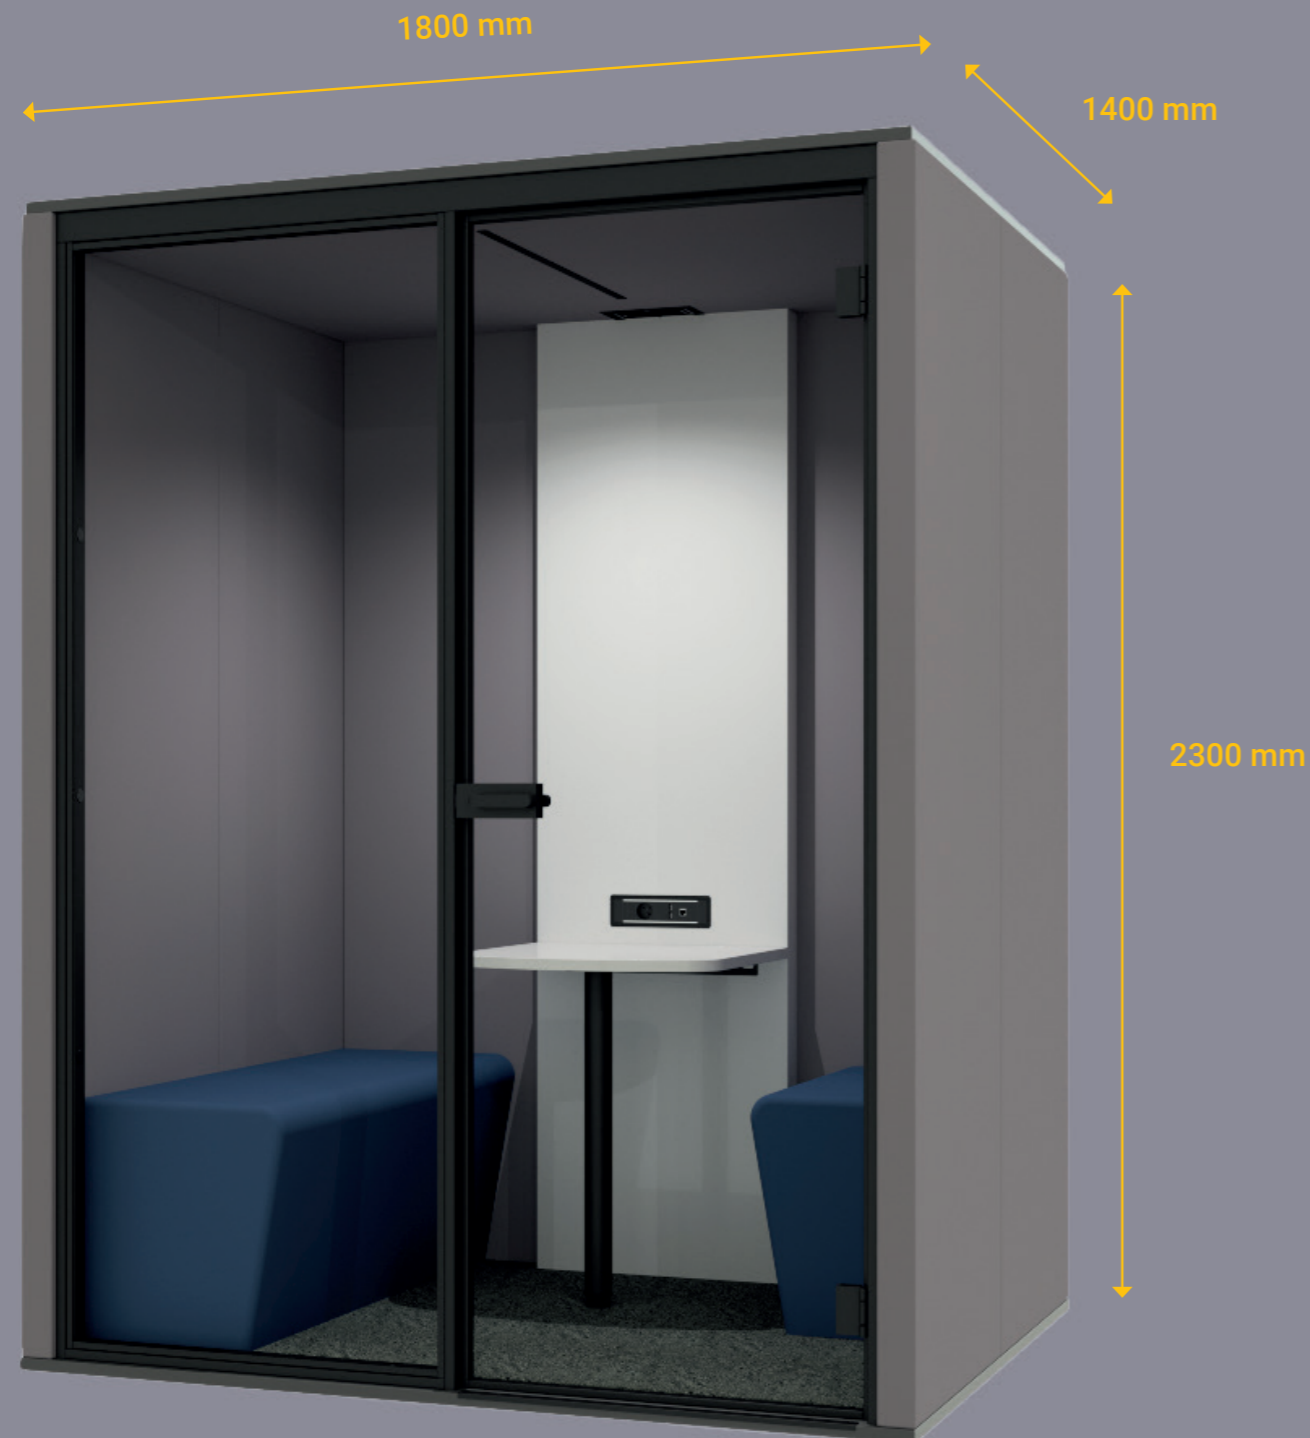

Standardní barva rámu

černá struktura
RAL 9005

Dezény dřeva

bílá

šedá

akát

dub světlý

ořech

dub antracit

NATURALLY SOUNDPROOF

CUBE CHAT NF

- Rozměr palety: 2370×870×1400 mm / Přepravní hmotnost: 552 kg

CUBE CHAT NF

AKUSTICKÝ JEDNACÍ BOX – 2–3 osoby

Ideální jako kancelář nebo malá zasedací místnost

| | |
|--------------------------|---|
| - Vnější rozměry: | 1800×1400×2300 mm |
| - Vnitřní rozměry: | 1650×1240×2160 mm |
| - Váha: | 370 kg |
| - Rám: | kovový, prášková barva |
| - Standardní barvy rámu: | černá RAL 9005 |
| - Stěny, strop: | sendvičový panel s akustickou výplní |
| - Podlaha: | šedý koberec |
| - Dveře: | kalené akustické sklo |
| - Otevírání dveří: | pravé |
| - Ventilace: | automatická |
| - Osvětlení: | LED, neutrální bílá |
| - Snížení hladiny řeči: | třída A+ podle ISO 23351 |
| - Barevné provedení: | dekorativní látka dle vzorníku |
| - Vybavení: | stůl 600×700×750 mm, panel ve zvoleném dekoru dřeva se zabudovanou elektrickou zásuvkou: 230V (1×), připojení USB (2×), LAN (1×), pohybový senzor, osvětlení, ventilátor, koberec |
| - Příslušenství: | čalouněná lavice velká: 1220×500×500 mm, čalouněná lavice malá: 700×500×500 mm |

Akustické boxy CUBE NF, jež byly testovány v akreditované laboratoři TZUS dle normy ISO 23351-1:2020, dosáhly výjimečných hodnot snížení úrovně hladiny řeči. Boxy CUBE NF se řadí do třídy A+ a patří tak mezi top akustické produkty dostupné na trhu.