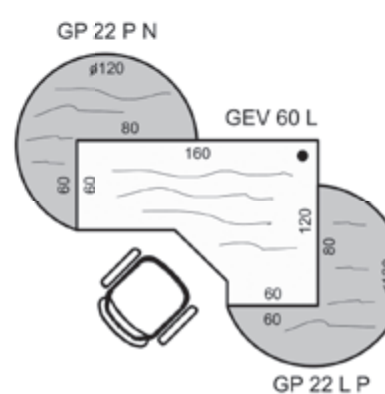

Kruhové přídavné stoly