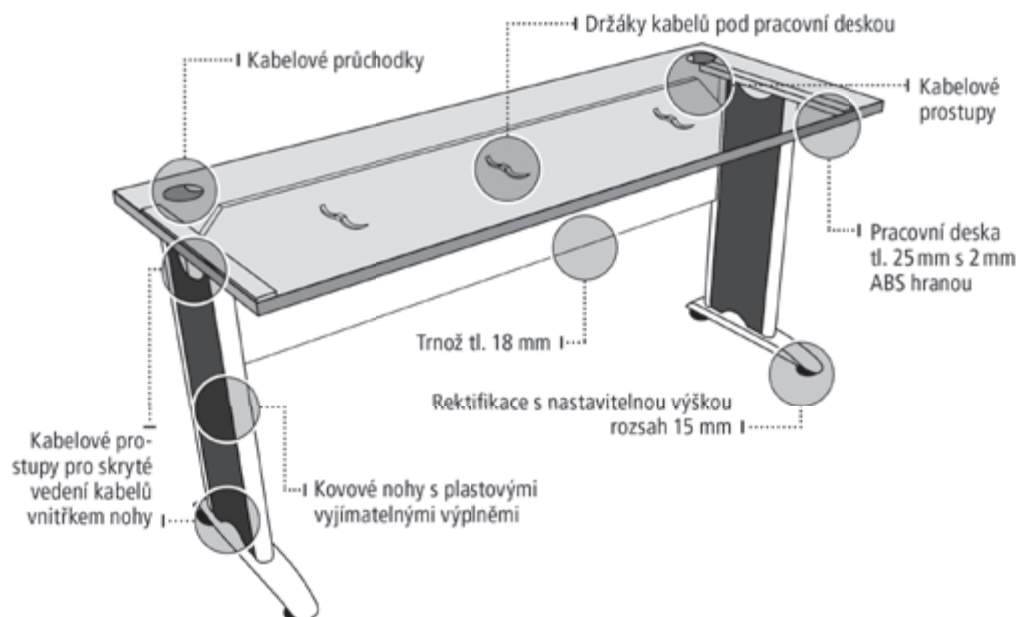

GATE

UNI

CROSS

FLEX

STOLY DOPLŇKY (skříně ke stolům, stejná výška jako stoly - 75,5 cm)

28

<p>SP 40 40</p> <p>Přidavná skříně ke stolu</p>  <p>40 x 75,5 x 40</p> <p>3.122,-</p>	<p>SP 80 40</p> <p>Přidavná skříně ke stolu</p>  <p>80 x 75,5 x 40</p> <p>3.966,-</p>	<p>SPZ 80 40</p> <p>Přidavná skříně ke stolu včetně zámku</p>  <p>80 x 75,5 x 40</p> <p>6.346,-</p>	<p>SPRZ 80 40 L</p> <p>Přidavná skříně ke stolu včetně zámku</p>  <p>80 x 75,5 x 40</p> <p>8.333,-</p>	<p>SPRZ 80 40 P</p> <p>Přidavná skříně ke stolu včetně zámku</p>  <p>80 x 75,5 x 40</p> <p>8.333,-</p>	<p>SP 80 60</p> <p>Přidavná skříně ke stolu</p>  <p>80 x 75,5 x 60</p> <p>4.739,-</p>
<p>SPZ 80 60</p> <p>Přidavná skříně ke stolu včetně zámku</p>  <p>80 x 75,5 x 60</p> <p>7.119,-</p>	<p>SPRZ 80 60 L</p> <p>Přidavná skříně ke stolu včetně zámku</p>  <p>80 x 75,5 x 60</p> <p>9.129,-</p>	<p>SPRZ 80 60 P</p> <p>Přidavná skříně ke stolu včetně zámku</p>  <p>80 x 75,5 x 60</p> <p>9.129,-</p>	<p>SPKZ (3) 80 60 L</p> <p>Přidavná skříně ke stolu včetně zámku</p>  <p>80 x 75,5 x 60</p> <p>10.681,-</p>	<p>SPKZ (3) 80 60 P</p> <p>Přidavná skříně ke stolu včetně zámku</p>  <p>80 x 75,5 x 60</p> <p>10.681,-</p>	<p>SPP</p> <p>Spojovací montážní plech</p>  <p>14 x 0,2 x 5,5</p> <p>100,-</p>
<p>SPVZ 3 L</p> <p>Skříně s výsuvem včetně zámku</p>  <p>40 x 117,7 x 80</p> <p>15.099,-</p>	<p>SPVZ 3 P</p> <p>Skříně s výsuvem včetně zámku</p>  <p>40 x 117,7 x 80</p> <p>15.099,-</p>	<p>JD 200</p> <p>Deska sud 200</p>  <p>200 x 110</p> <p>3.839,-</p>	<p>JD 60</p> <p>Deska kruh</p>  <p>pr. 60</p> <p>1.136,-</p>	<p>SPD</p> <p>Spojovací plastový trojúhelník</p>  <p>3,5 x 3,5 x 2,5</p> <p>22,-</p>	