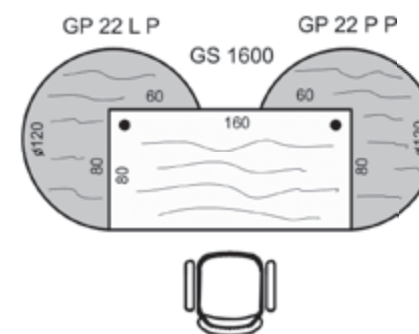

Čtvrtkruhové přídavné stoly