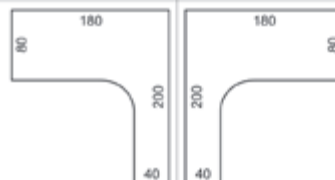

CE 1800 H L

180 x 75,5 x 200 (80 x 40)

12.914,-

CE 1800 H P

180 x 75,5 x 200 (40 x 80)

12.914,-

CE 1800 HR L

180 x 75,5 x 200 (80 x 40)

17.281,-

CE 1800 HR P

180 x 75,5 x 200 (40 x 80)

17.281,-

CE 1800 60 H L

180 x 75,5 x 200 (80 x 60)

13.669,-

CE 1800 60 H P