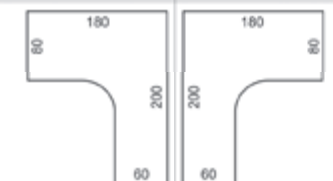

14.297,-

GE 1800 HR P

180 x 75,5 x 200 (40 x 80)

14.297,-

GE 1800 60 H L

180 x 75,5 x 200 (80 x 60)

10.685,-

GE 1800 60 H P

180 x 75,5 x 200 (60 x 80)

10.685,-

GE 1800 60 HR L

180 x 75,5 x 200 (80 x 60)

15.075,-

GE 1800 60 HR P

180 x 75,5 x 200 (60 x 80)

15.075,-

GJ 800

80 x 75,5 x 80

3.396,-

GJ 1200

120 x 75,5 x 80

3.997,-

GJ 1400

140 x 75,5 x 80