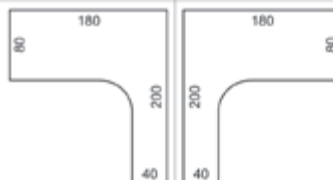

GE 1800 H L

180 x 75,5 x 200 (80 x 40)

9.930,-

GE 1800 H P

180 x 75,5 x 200 (40 x 80)

9.930,-

GE 1800 HR L

180 x 75,5 x 200 (80 x 40)

14.297,-

GE 1800 HR P

180 x 75,5 x 200 (40 x 80)

14.297,-

GE 1800 60 H L

180 x 75,5 x 200 (80 x 60)

10.685,-

GE 1800 60 H P

180 x 75,5 x 200 (60 x 80)

10.685,-

GE 1800 60 HR L

180 x 75,5 x 200 (80 x 60)

15.075,-

GE 1800 60 HR P

180 x 75,5 x 200 (60 x 80)

15.075,-