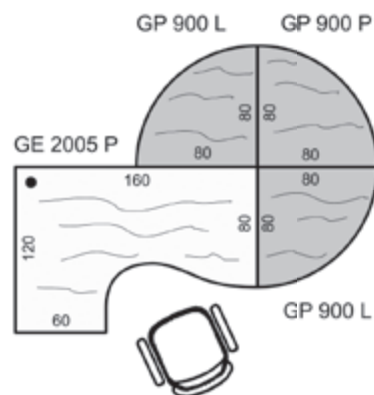

Čtvrtkruhové přídavné stoly