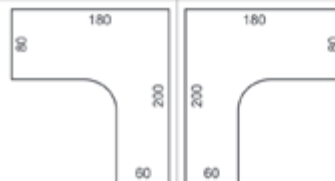

CE 1800 H L

180 x 75,5 x 200 (80 x 40)

12.914,-

CE 1800 H P

180 x 75,5 x 200 (40 x 80)

12.914,-

CE 1800 HR L

180 x 75,5 x 200 (80 x 40)

17.281,-

CE 1800 HR P

180 x 75,5 x 200 (40 x 80)

17.281,-

CE 1800 60 H L

180 x 75,5 x 200 (80 x 60)

13.669,-

CE 1800 60 H P

180 x 75,5 x 200 (60 x 80)

13.669,-

CE 1800 60 HR L

180 x 75,5 x 200 (80 x 60)

18.059,-

CE 1800 60 HR P

180 x 75,5 x 200 (60 x 80)

18.059,-