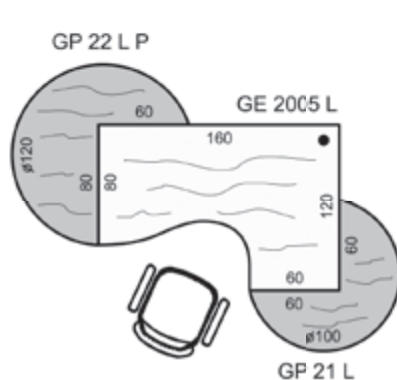

Kruhové přídavné stoly