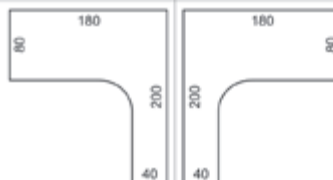

CENÍK

KANCELÁŘSKÉHO NÁBYTKU

9/2023

PLATNOST CENÍKU
OD 1.9. 2023

<p>GS 800</p>  <p>80 x 75,5 x 80</p> <p>3.436,-</p>	<p>GS 1200</p>  <p>120 x 75,5 x 80</p> <p>4.037,-</p>	<p>GS 1400</p>  <p>140 x 75,5 x 80</p> <p>4.289,-</p>	<p>GS 1600</p>  <p>160 x 75,5 x 80</p> <p>4.562,-</p>	<p>GS 1800</p>  <p>180 x 75,5 x 80</p> <p>4.827,-</p>
<p>GE 800</p>  <p>80 x 75,5 x 60</p> <p>3.012,-</p>	<p>GE 1200</p>  <p>120 x 75,5 x 60</p> <p>3.465,-</p>	<p>GE 1400</p>  <p>140 x 75,5 x 60</p> <p>3.748,-</p>	<p>GE 1600</p>  <p>160 x 75,5 x 60</p> <p>4.028,-</p>	
<p>GE 60 L</p>  <p>160 x 75,5 x 120 (60 x 60)</p> <p>5.868,-</p>	<p>GE 60 P</p>  <p>160 x 75,5 x 120 (60 x 60)</p> <p>5.868,-</p>	<p>GEV 60 L</p>  <p>160 x 75,5 x 120 (60 x 60)</p> <p>6.438,-</p>	<p>GEV 60 P</p>  <p>160 x 75,5 x 120 (60 x 60)</p> <p>6.438,-</p>	<p>GE 2005 L</p>  <p>160 x 75,5 x 120 (80 x 60)</p> <p>6.523,-</p>
<p>GE 2005 P</p>  <p>160 x 75,5 x 120 (60 x 80)</p> <p>6.523,-</p>	<p>GE 1800 L</p>  <p>180 x 75,5 x 120 (80 x 40)</p> <p>6.471,-</p>	<p>GE 1800 P</p>  <p>180 x 75,5 x 120 (40 x 80)</p> <p>6.471,-</p>	<p>GE 1800 60 L</p>  <p>180 x 75,5 x 120 (80 x 60)</p> <p>6.407,-</p>	<p>GE 1800 60 P</p>  <p>180 x 75,5 x 120 (60 x 80)</p> <p>6.407,-</p>

GE 1800 H L

180 x 75,5 x 200 (80 x 40)

9.930,-

GE 1800 H P

180 x 75,5 x 200 (40 x 80)

9.930,-

GE 1800 HR L

180 x 75,5 x 200 (80 x 40)

14.297,-

GE 1800 HR P

180 x 75,5 x 200 (40 x 80)

14.297,-

GE 1800 60 H L

180 x 75,5 x 200 (80 x 60)

10.685,-

GE 1800 60 H P

180 x 75,5 x 200 (60 x 80)

10.685,-

GE 1800 60 HR L

180 x 75,5 x 200 (80 x 60)

15.075,-

GE 1800 60 HR P

180 x 75,5 x 200 (60 x 80)

15.075,-