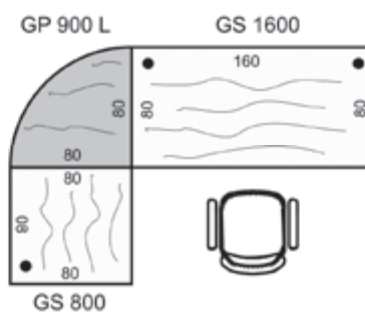

Čtvrtkruhové přídavné stoly