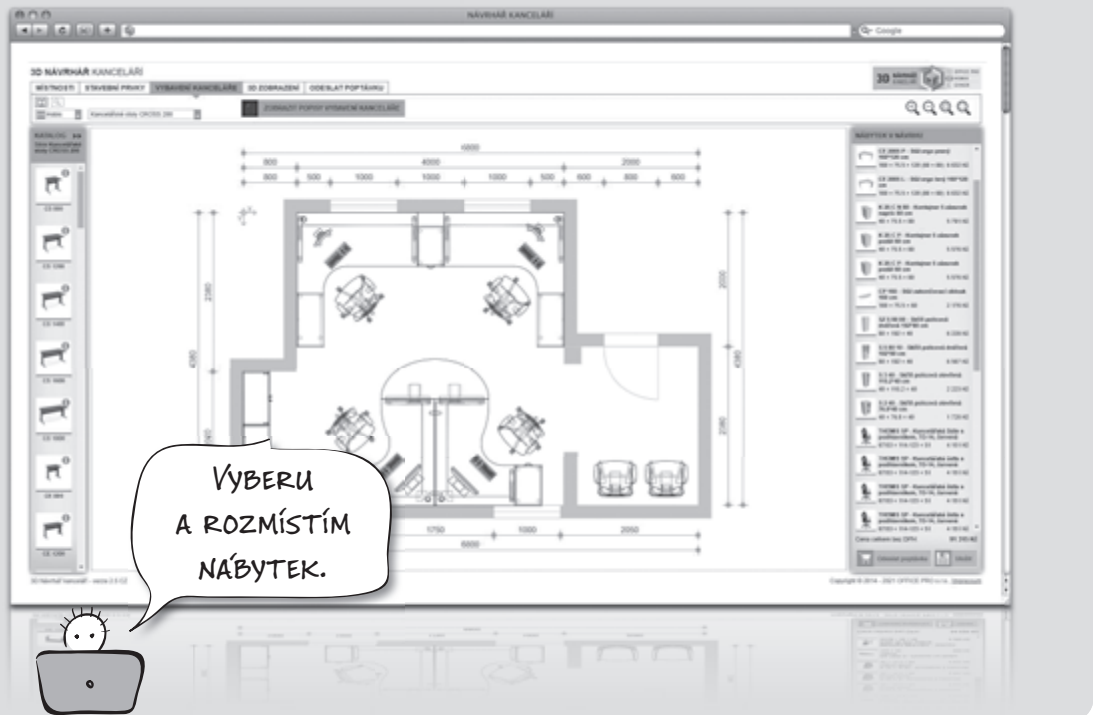

2. VYBAVENÍ – půdorys 2D

NÁVRHÁŘ
KANCELÁŘÍ

OFFICE PRO
HOBIS
EXNER