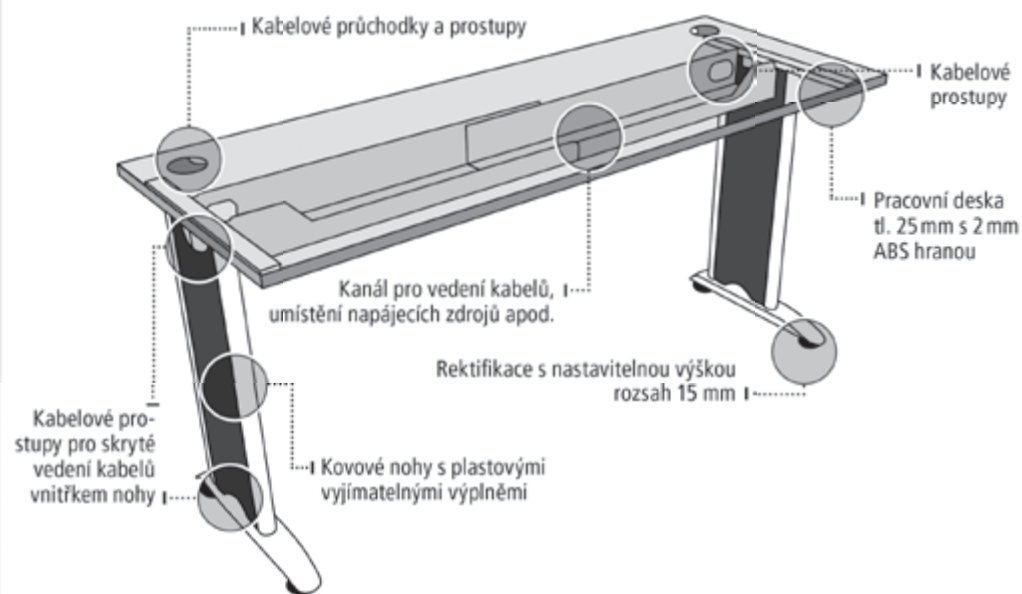

GATE

UNI

CROSS

FLEX

STOLY DOPLŇKY (skříně ke stolům, stejná výška jako stoly - 75,5 cm)

28

<p>SP 40 40</p> <p>Přidavná skříně ke stolu</p>  <p>40 x 75,5 x 40</p> <p>3.122,-</p>	<p>SP 80 40</p> <p>Přidavná skříně ke stolu</p>  <p>80 x 75,5 x 40</p> <p>3.966,-</p>	<p>SPZ 80 40</p> <p>Přidavná skříně ke stolu včetně zámku</p>  <p>80 x 75,5 x 40</p> <p>6.346,-</p>	<p>SPRZ 80 40 L</p> <p>Přidavná skříně ke stolu včetně zámku</p>  <p>80 x 75,5 x 40</p> <p>8.333,-</p>	<p>SPRZ 80 40 P</p> <p>Přidavná skříně ke stolu včetně zámku</p>  <p>80 x 75,5 x 40</p> <p>8.333,-</p>	<p>SP 80 60</p> <p>Přidavná skříně ke stolu</p>  <p>80 x 75,5 x 60</p> <p>4.739,-</p>
<p>SPZ 80 60</p> <p>Přidavná skříně ke stolu včetně zámku</p>  <p>80 x 75,5 x 60</p> <p>7.119,-</p>	<p>SPRZ 80 60 L</p> <p>Přidavná skříně ke stolu včetně zámku</p>  <p>80 x 75,5 x 60</p> <p>9.129,-</p>	<p>SPRZ 80 60 P</p> <p>Přidavná skříně ke stolu včetně zámku</p>  <p>80 x 75,5 x 60</p> <p>9.129,-</p>	<p>SPKZ (3) 80 60 L</p> <p>Přidavná skříně ke stolu včetně zámku</p>  <p>80 x 75,5 x 60</p> <p>10.681,-</p>	<p>SPKZ (3) 80 60 P</p> <p>Přidavná skříně ke stolu včetně zámku</p>  <p>80 x 75,5 x 60</p> <p>10.681,-</p>	<p>SPP</p> <p>Spojovací montážní plech</p>  <p>14 x 0,2 x 5,5</p> <p>100,-</p>
<p>SPVZ 3 L</p> <p>Skříně s výsuvem včetně zámku</p>  <p>40 x 117,7 x 80</p> <p>15.099,-</p>	<p>SPVZ 3 P</p> <p>Skříně s výsuvem včetně zámku</p>  <p>40 x 117,7 x 80</p> <p>15.099,-</p>	<p>JD 200</p> <p>Deska sud 200</p>  <p>200 x 110</p> <p>3.839,-</p>	<p>JD 60</p> <p>Deska kruh</p>  <p>pr. 60</p> <p>1.136,-</p>	<p>SPD</p> <p>Spojovací plastový trojúhelník</p>  <p>3,5 x 3,5 x 2,5</p> <p>22,-</p>	