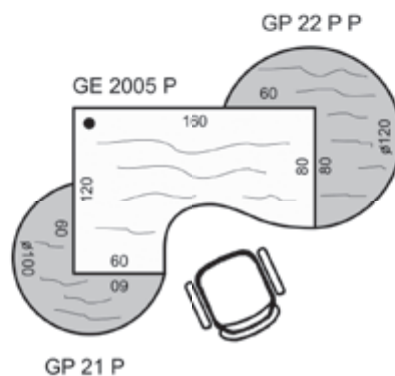

Kruhové přídavné stoly