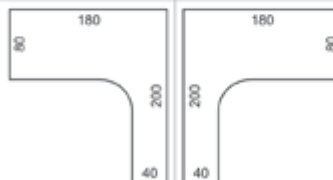

CENÍK

KANCELÁŘSKÉHO NÁBYTKU

9/2023

PLATNOST CENÍKU
OD 1.9. 2023

<p>GS 800</p>  <p>80 x 75,5 x 80</p> <p>3.436,-</p>	<p>GS 1200</p>  <p>120 x 75,5 x 80</p> <p>4.037,-</p>	<p>GS 1400</p>  <p>140 x 75,5 x 80</p> <p>4.289,-</p>	<p>GS 1600</p>  <p>160 x 75,5 x 80</p> <p>4.562,-</p>	<p>GS 1800</p>  <p>180 x 75,5 x 80</p> <p>4.827,-</p>
<p>GE 800</p>  <p>80 x 75,5 x 60</p> <p>3.012,-</p>	<p>GE 1200</p>  <p>120 x 75,5 x 60</p> <p>3.465,-</p>	<p>GE 1400</p>  <p>140 x 75,5 x 60</p> <p>3.748,-</p>	<p>GE 1600</p>  <p>160 x 75,5 x 60</p> <p>4.028,-</p>	
<p>GE 60 L</p>  <p>160 x 75,5 x 120 (60 x 60)</p> <p>5.868,-</p>	<p>GE 60 P</p>  <p>160 x 75,5 x 120 (60 x 60)</p> <p>5.868,-</p>	<p>GEV 60 L</p>  <p>160 x 75,5 x 120 (60 x 60)</p> <p>6.438,-</p>	<p>GEV 60 P</p>  <p>160 x 75,5 x 120 (60 x 60)</p> <p>6.438,-</p>	<p>GE 2005 L</p>  <p>160 x 75,5 x 120 (80 x 60)</p> <p>6.523,-</p>
<p>GE 2005 P</p>  <p>160 x 75,5 x 120 (60 x 80)</p> <p>6.523,-</p>	<p>GE 1800 L</p>  <p>180 x 75,5 x 120 (80 x 40)</p> <p>6.471,-</p>	<p>GE 1800 P</p>  <p>180 x 75,5 x 120 (40 x 80)</p> <p>6.471,-</p>	<p>GE 1800 60 L</p>  <p>180 x 75,5 x 120 (80 x 60)</p> <p>6.407,-</p>	<p>GE 1800 60 P</p>  <p>180 x 75,5 x 120 (60 x 80)</p> <p>6.407,-</p>

GE 1800 H L

180 x 75,5 x 200 (80 x 40)

9.930,-

GE 1800 H P

180 x 75,5 x 200 (40 x 80)

9.930,-

GE 1800 HR L

180 x 75,5 x 200 (80 x 40)