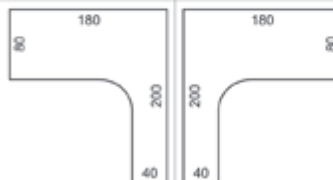

CENÍK

KANCELÁŘSKÉHO NÁBYTKU

9/2023

PLATNOST CENÍKU
OD 1.9. 2023

<p>GS 800</p>  <p>80 x 75,5 x 80</p> <p>3.436,-</p>	<p>GS 1200</p>  <p>120 x 75,5 x 80</p> <p>4.037,-</p>	<p>GS 1400</p>  <p>140 x 75,5 x 80</p> <p>4.289,-</p>	<p>GS 1600</p>  <p>160 x 75,5 x 80</p> <p>4.562,-</p>	<p>GS 1800</p>  <p>180 x 75,5 x 80</p> <p>4.827,-</p>
<p>GE 800</p>  <p>80 x 75,5 x 60</p> <p>3.012,-</p>	<p>GE 1200</p>  <p>120 x 75,5 x 60</p> <p>3.465,-</p>	<p>GE 1400</p>  <p>140 x 75,5 x 60</p> <p>3.748,-</p>	<p>GE 1600</p>  <p>160 x 75,5 x 60</p> <p>4.028,-</p>	
<p>GE 60 L</p>  <p>160 x 75,5 x 120 (60 x 60)</p> <p>5.868,-</p>	<p>GE 60 P</p>  <p>160 x 75,5 x 120 (60 x 60)</p> <p>5.868,-</p>	<p>GEV 60 L</p>  <p>160 x 75,5 x 120 (60 x 60)</p> <p>6.438,-</p>	<p>GEV 60 P</p>  <p>160 x 75,5 x 120 (60 x 60)</p> <p>6.438,-</p>	<p>GE 2005 L</p>  <p>160 x 75,5 x 120 (80 x 60)</p> <p>6.523,-</p>
<p>GE 2005 P</p>  <p>160 x 75,5 x 120 (60 x 80)</p> <p>6.523,-</p>	<p>GE 1800 L</p>  <p>180 x 75,5 x 120 (80 x 40)</p> <p>6.471,-</p>	<p>GE 1800 P</p>  <p>180 x 75,5 x 120 (40 x 80)</p> <p>6.471,-</p>	<p>GE 1800 60 L</p>  <p>180 x 75,5 x 120 (80 x 60)</p> <p>6.407,-</p>	<p>GE 1800 60 P</p>  <p>180 x 75,5 x 120 (60 x 80)</p> <p>6.407,-</p>

GE 1800 H L

180 x 75,5 x 200 (80 x 40)

9.930,-

GE 1800 H P

180 x 75,5 x 200 (40 x 80)

9.930,-

GE 1800 HR L

180 x 75,5 x 200 (80 x 40)

14.297,-

GE 1800 HR P

180 x 75,5 x 200 (40 x 80)

14.297,-

GE 1800 60 H L

180 x 75,5 x 200 (80 x 60)

10.685,-

GE 1800 60 H P

180 x 75,5 x 200 (60 x 80)

10.685,-

GE 1800 60 HR L

180 x 75,5 x 200 (80 x 60)

15.075,-

GE 1800 60 HR P

180 x 75,5 x 200 (60 x 80)

15.075,-